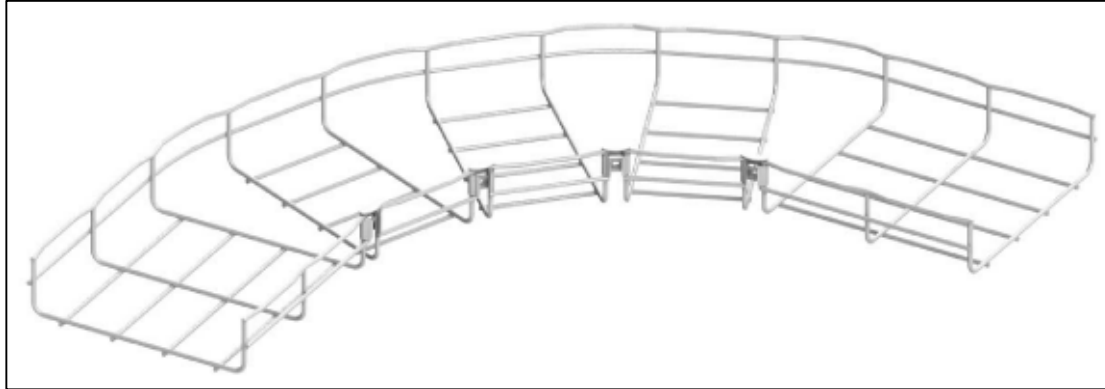

FASLOCK S & XL

CABLOFIL®

INNOVATORS IN CABLE MANAGEMENT

8319 State Route 4
 Mascoutah IL 62258
 Phone: 800-658-4641
 618-566-3230
 Fax: 618-566-3250
www.cablofil.com

FASLOCK S

*Use on: CF54/50-300
 CF105/100-200

FASLOCK XL

*Use on all other sizes

	←L→		←R→		Ⓛ
	in	mm	in	mm	lb
FASLOCK S	.938	23.8	0.1	2.5	0.024
FASLOCK XL	1.06	26.9	0.13	3.3	0.027

EZ DC 316L BL PE