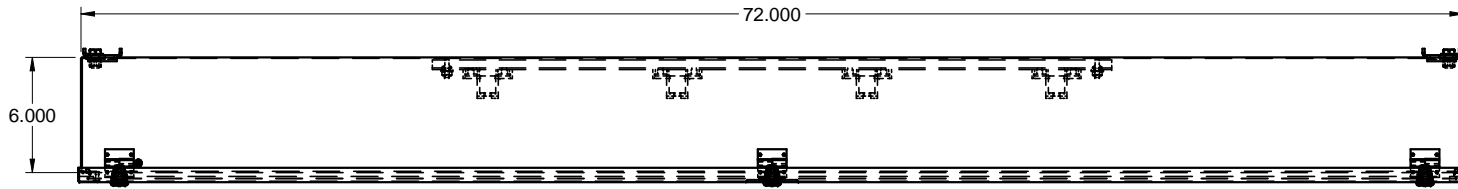

FT6104 / FT6204
FT6404 / FT6604
STEEL / ACIER

TOP / DESSUS

OB 0.579 x 0.456
(x8)

FRONT / FACE

SIDE / CÔTÉ

FRONT WITHOUT COVER
/ FACE SANS COUVERCLE