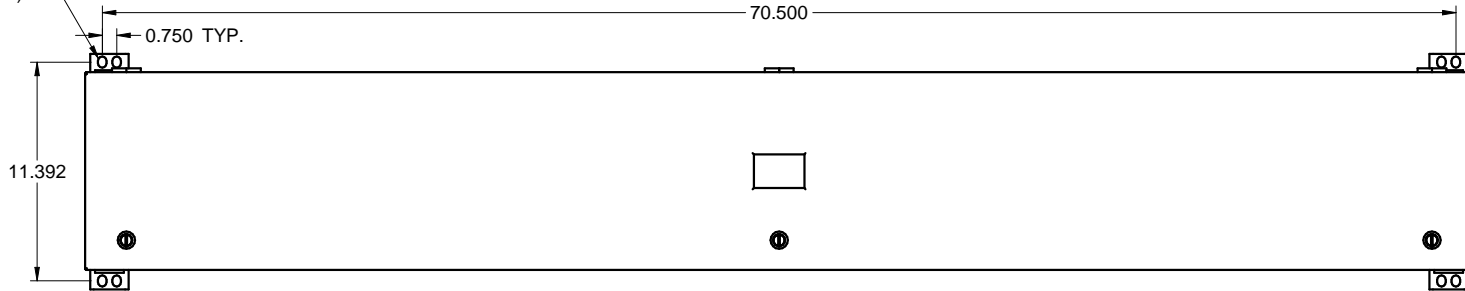

FT6104 / FT6204
FT6404 / FT6604
STEEL / ACIER

TOP / DESSUS

OB 0.579 x 0.456
(x8)

FRONT / FACE

SIDE / CÔTÉ

FRONT WITHOUT COVER
/ FACE SANS COUVERCLE