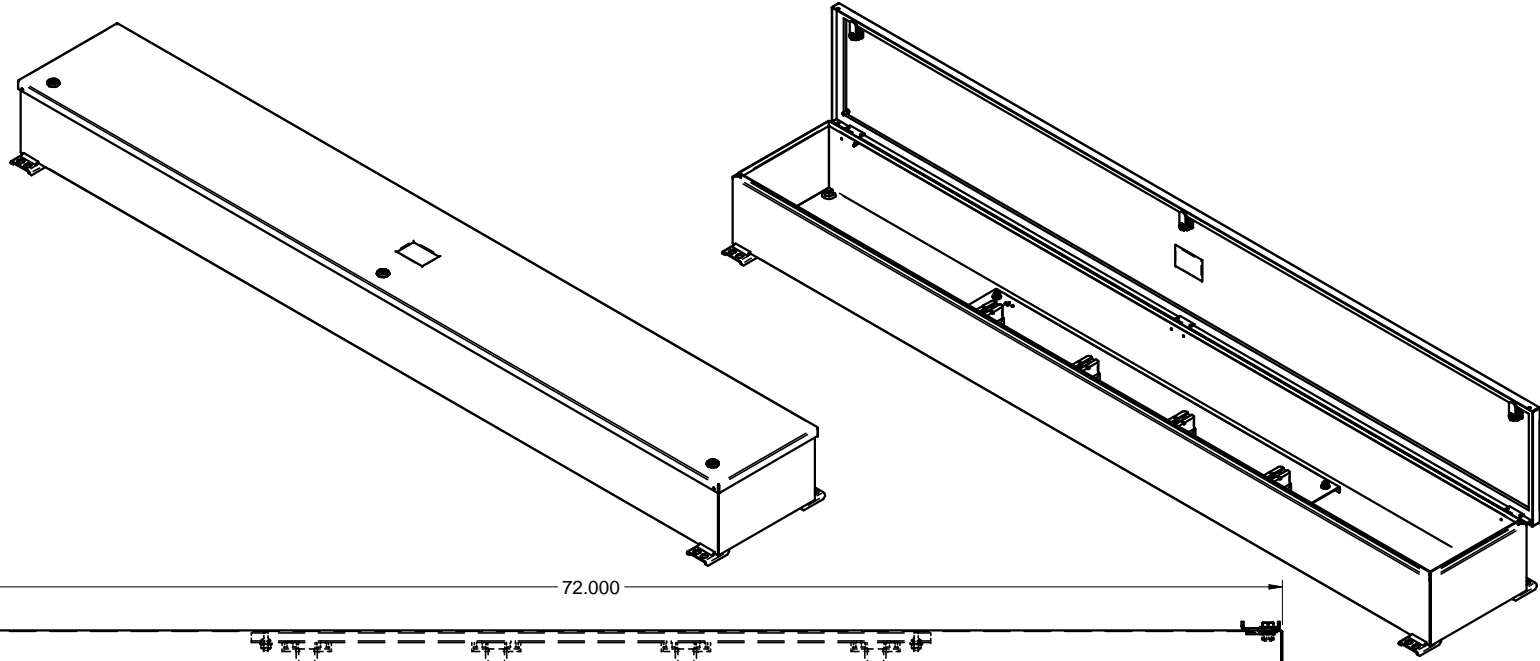

FT6104 / FT6204
FT6404 / FT6604
STEEL / ACIER

TOP / DESSUS

OB 0.579 x 0.456
(x8)

FRONT / FACE

SIDE / CÔTÉ

FRONT WITHOUT COVER
/ FACE SANS COUVERCLE