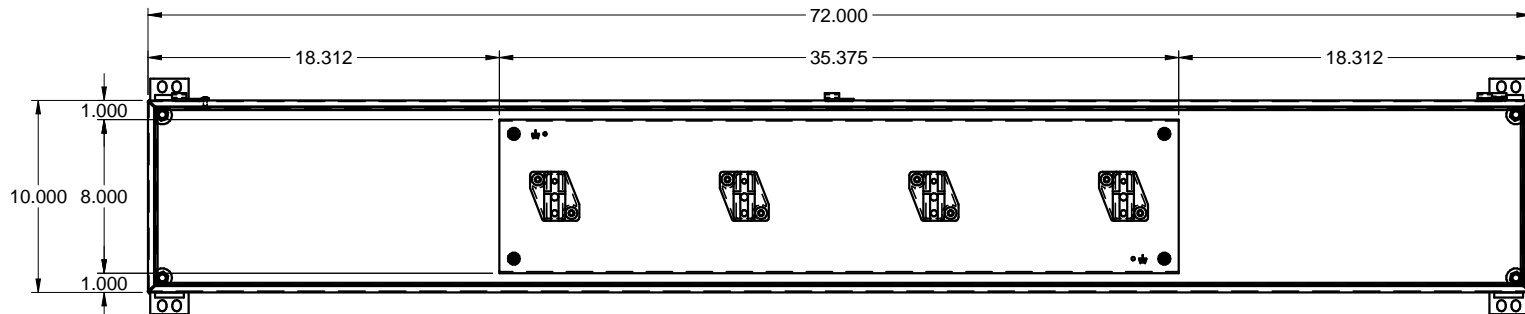

FT6104 / FT6204
FT6404 / FT6604
STEEL / ACIER

TOP / DESSUS

OB 0.579 x 0.456
(x8)

FRONT / FACE

SIDE / CÔTÉ

FRONT WITHOUT COVER
/ FACE SANS COUVERCLE